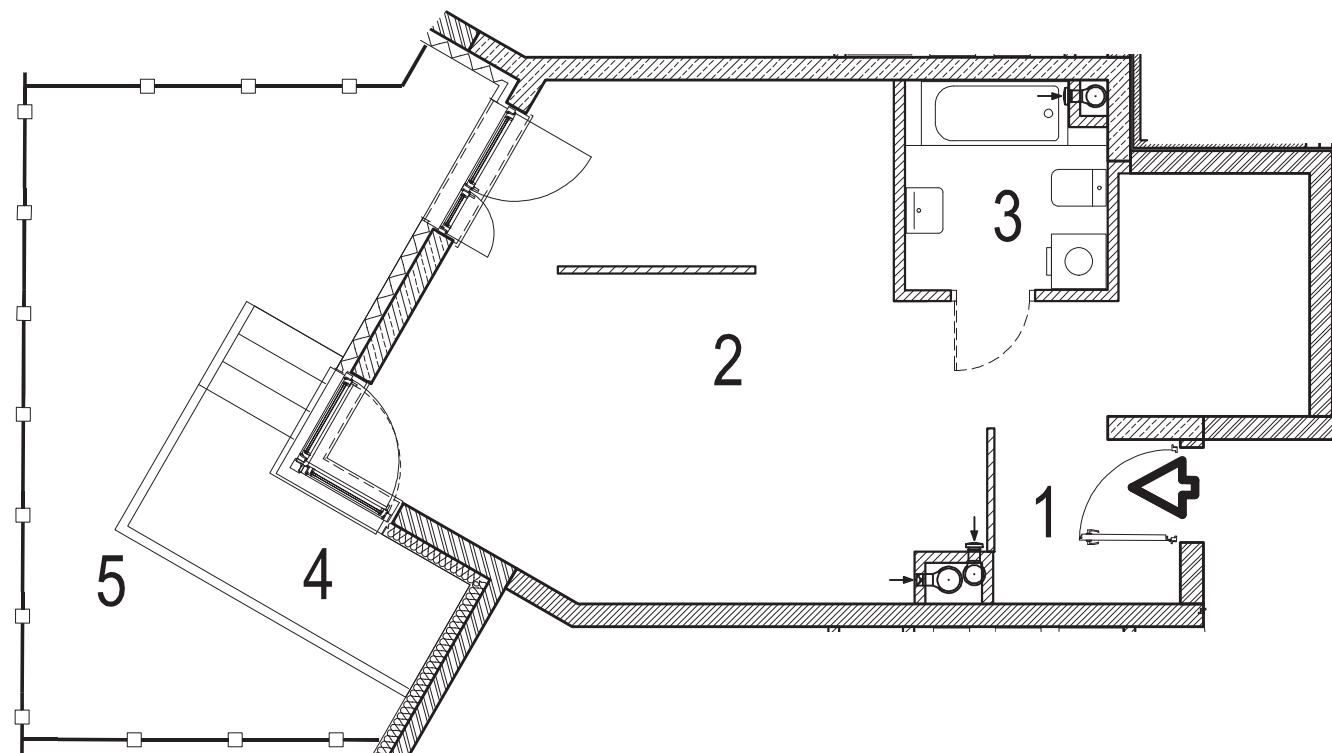

LOKAL 65

NOWE POŁUDNIE 2 m o k o t ó w

ul. Śródziemnomorska 37
Mokotów, Warszawa
nowepoludnie2.pl

NUMER LOKALU **65**

Klatka	3
Piętro	0
Liczba pokoi	1

POWIERZCHNIA **47,10 m²**

1	Przedpokój	12,05 m ²
2	Pokój dzienny z aneksem kuchennym	30,15 m ²
3	łazienka	4,79 m ²

Powierzchnia pod ściankami nadającymi się do demontażu **0,11 m²**

4	Taras	6,89 m ²
5	Ogródek	22,20 m ²

KOMÓRKA LOKATORSKA w hali garażowej / poziom -1

NOWE POŁUDNIE 2
m o k o t ó w

ul. Śródziemnomorska 37
Mokotów, Warszawa
nowepoludnie2.pl

KOMÓRKA LOKATORSKA K.31

Hala garażowa

POWIERZCHNIA 7,09 m²

 **NAPOLLO**