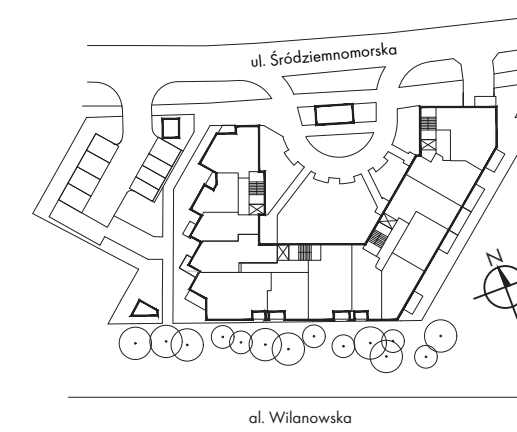

LOKAL 65

NOWE POŁUDNIE 2 m o k o t ó w

ul. Śródziemnomorska 37
Mokotów, Warszawa
nowepoludnie2.pl

NUMER LOKALU **65**

Klatka	3
Piętro	0
Liczba pokoi	1

POWIERZCHNIA **47,10 m²**

1	Przedpokój	12,05 m ²
2	Pokój dzienny z aneksem kuchennym	30,15 m ²
3	łazienka	4,79 m ²

Powierzchnia pod ściankami nadającymi się do demontażu **0,11 m²**

4	Taras	6,89 m ²
5	Ogródek	22,20 m ²

KOMÓRKA LOKATORSKA w hali garażowej / poziom -1

NOWE POŁUDNIE 2
m o k o t ó w

ul. Śródziemnomorska 37
Mokotów, Warszawa
nowepoludnie2.pl

KOMÓRKA LOKATORSKA K.31

Hala garażowa

POWIERZCHNIA 7,09 m²

 **NAPOLLO**