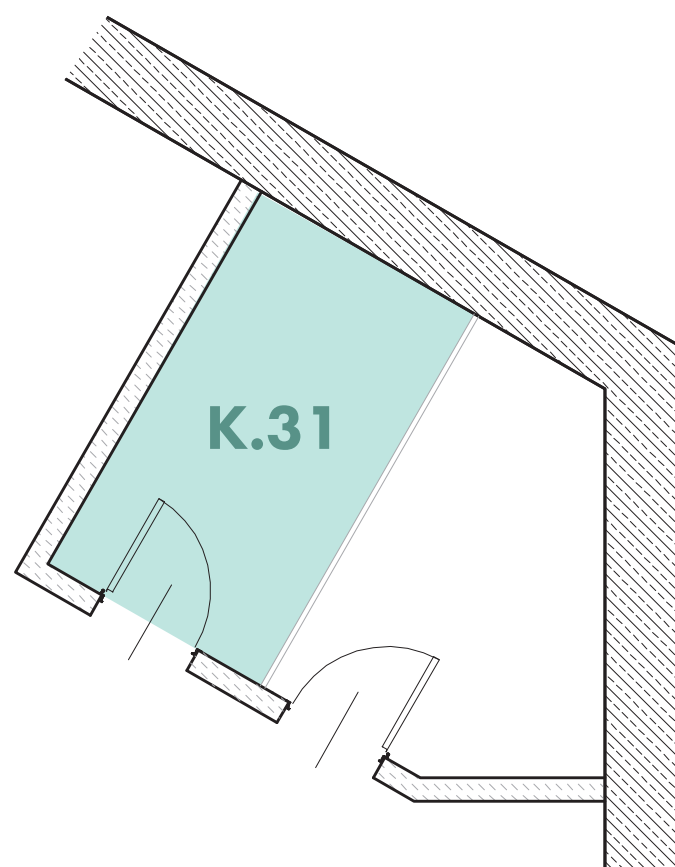

LOKAL 65

NOWE POŁUDNIE 2 m o k o t ó w

ul. Śródziemnomorska 37
Mokotów, Warszawa
nowepoludnie2.pl

NUMER LOKALU **65**

Klatka	3
Piętro	0
Liczba pokoi	1

POWIERZCHNIA **47,10 m²**

1	Przedpokój	12,05 m ²
2	Pokój dzienny z aneksem kuchennym	30,15 m ²
3	łazienka	4,79 m ²

Powierzchnia pod ściankami nadającymi się do demontażu **0,11 m²**

4	Taras	6,89 m ²
5	Ogródek	22,20 m ²

KOMÓRKA LOKATORSKA w hali garażowej / poziom -1

NOWE POŁUDNIE 2
m o k o t ó w

ul. Śródziemnomorska 37
Mokotów, Warszawa
nowepoludnie2.pl

KOMÓRKA LOKATORSKA K.31

Hala garażowa

POWIERZCHNIA 7,09 m²

 **NAPOLLO**