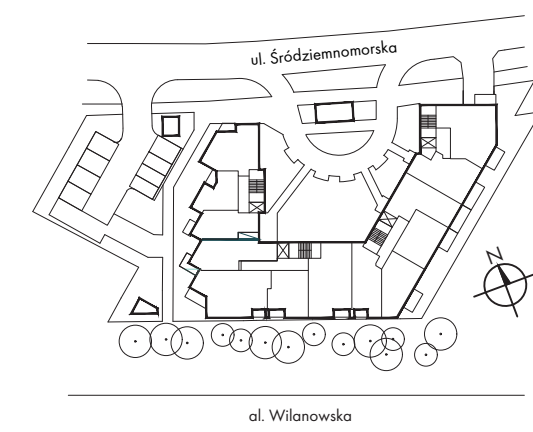

LOKAL 65

NOWE POŁUDNIE 2 m o k o t ó w

ul. Śródziemnomorska 37
Mokotów, Warszawa
nowepoludnie2.pl

NUMER LOKALU **65**

Klatka	3
Piętro	0
Liczba pokoi	1

POWIERZCHNIA **47,10 m²**

1	Przedpokój	12,05 m ²
2	Pokój dzienny z aneksem kuchennym	30,15 m ²
3	łazienka	4,79 m ²

Powierzchnia pod ściankami nadającymi się do demontażu **0,11 m²**

4	Taras	6,89 m ²
5	Ogródek	22,20 m ²

KOMÓRKA LOKATORSKA w hali garażowej / poziom -1

NOWE POŁUDNIE 2
m o k o t ó w

ul. Śródziemnomorska 37
Mokotów, Warszawa
nowepoludnie2.pl

KOMÓRKA LOKATORSKA K.31

Hala garażowa

POWIERZCHNIA 7,09 m²

 **NAPOLLO**