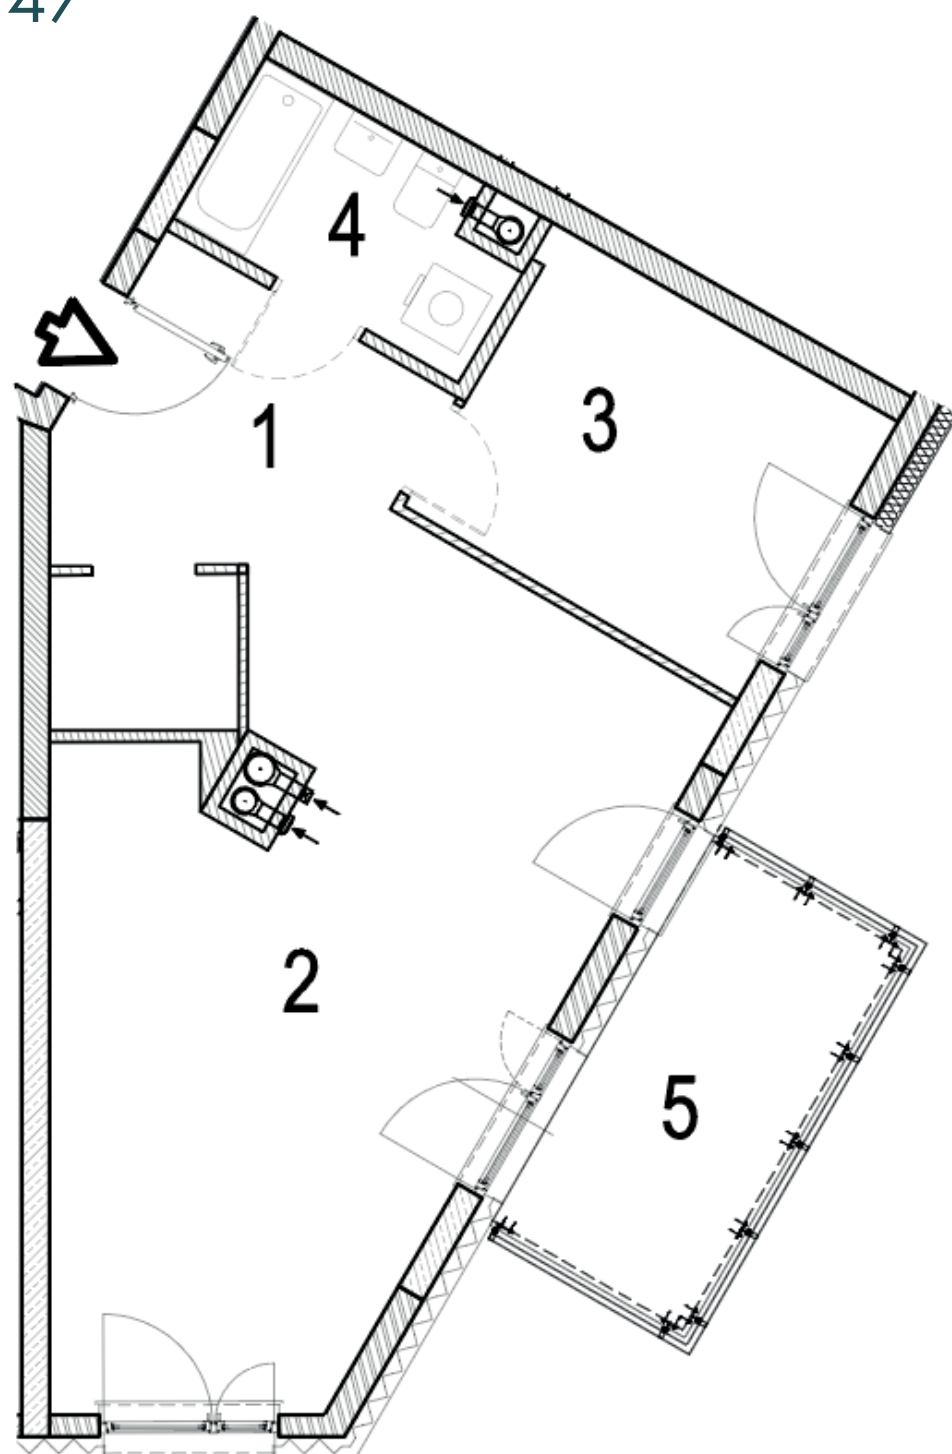

## LOKAL 47

### **NUMER LOKALU** **47**

Klatka	2
Piętro	4
Liczba pokoi	2

### **POWIERZCHNIA** **53,56 m<sup>2</sup>**

1 Przedpokój	9,96 m <sup>2</sup>
2 Pokój dzienny z aneksem kuchennym	28,94 m <sup>2</sup>
3 Pokój	9,76 m <sup>2</sup>
4 łazienka	4,37 m <sup>2</sup>

Powierzchnia pod ściankami  
nadającymi się do demontażu **0,53 m<sup>2</sup>**