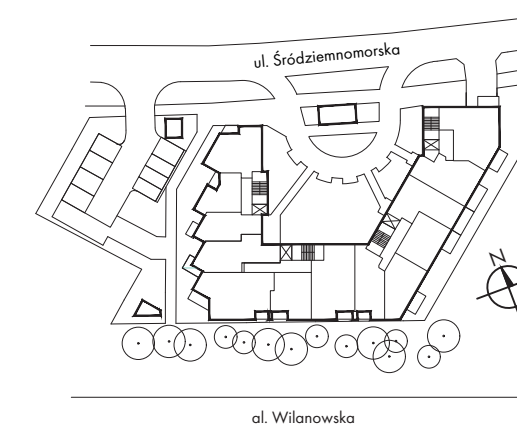

POWIERZCHNIA **53,56 m²**

1 Przedpokój	9,96 m²
2 Pokój dzienny z aneksem kuchennym	28,94 m²
3 Pokój	9,76 m²
4 łazienka	4,37 m²

Powierzchnia pod ściankami
nadającymi się do demontażu **0,53 m²**

4 Balkon	8,00 m²