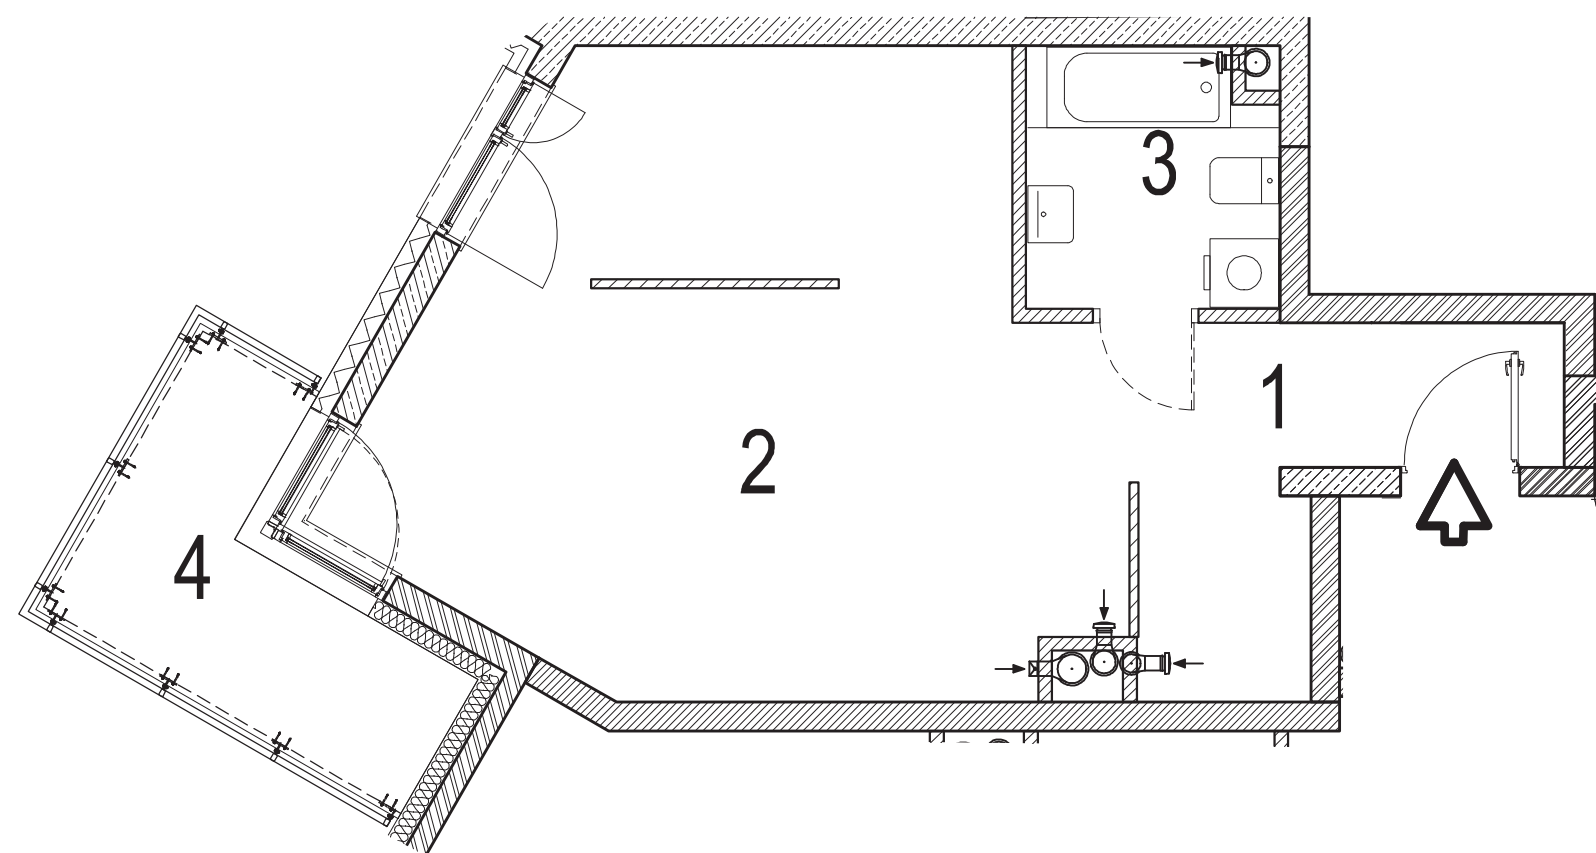

LOKAL 73

NOWE POŁUDNIE 2 m o k o t ó w

ul. Śródziennomska 37
Mokotów, Warszawa
nowepoludnie2.pl

NUMER LOKALU **73**

Klatka	3
Piętro	2
Liczba pokoi	1

POWIERZCHNIA **43,81 m²**

1	Przedpokój	8,18 m²
2	Pokój dzienny z aneksem kuchennym	30,55 m²
3	Łazienka	4,81 m²

Powierzchnia pod ściankami nadającymi się do demontażu **0,27 m²**

4	Balkon	6,88 m²