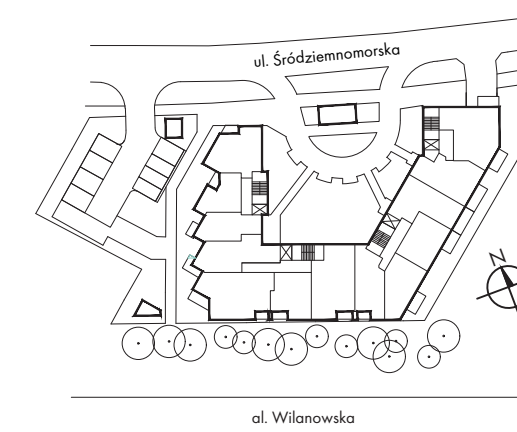

## KOMÓRKA LOKATORSKA przynależna do lokalu 73

NOWE POŁUDNIE 2  
m o k o t ó w

ul. Śródziennomska 37  
Mokotów, Warszawa  
nowepoludnie2.pl

**KOMÓRKA LOKATORSKA K.84**

Klatka	3
Piętro	2

**POWIERZCHNIA 20,38 m<sup>2</sup>**