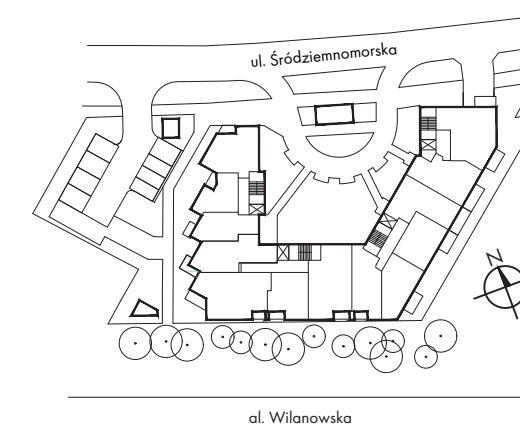

POWIERZCHNIA **43,81 m²**

1	Przedpokój	8,18 m²
2	Pokój dzienny z aneksem kuchennym	30,55 m²
3	Łazienka	4,81 m²

Powierzchnia pod ściankami nadającymi się do demontażu **0,27 m²**

4	Balkon	6,88 m²